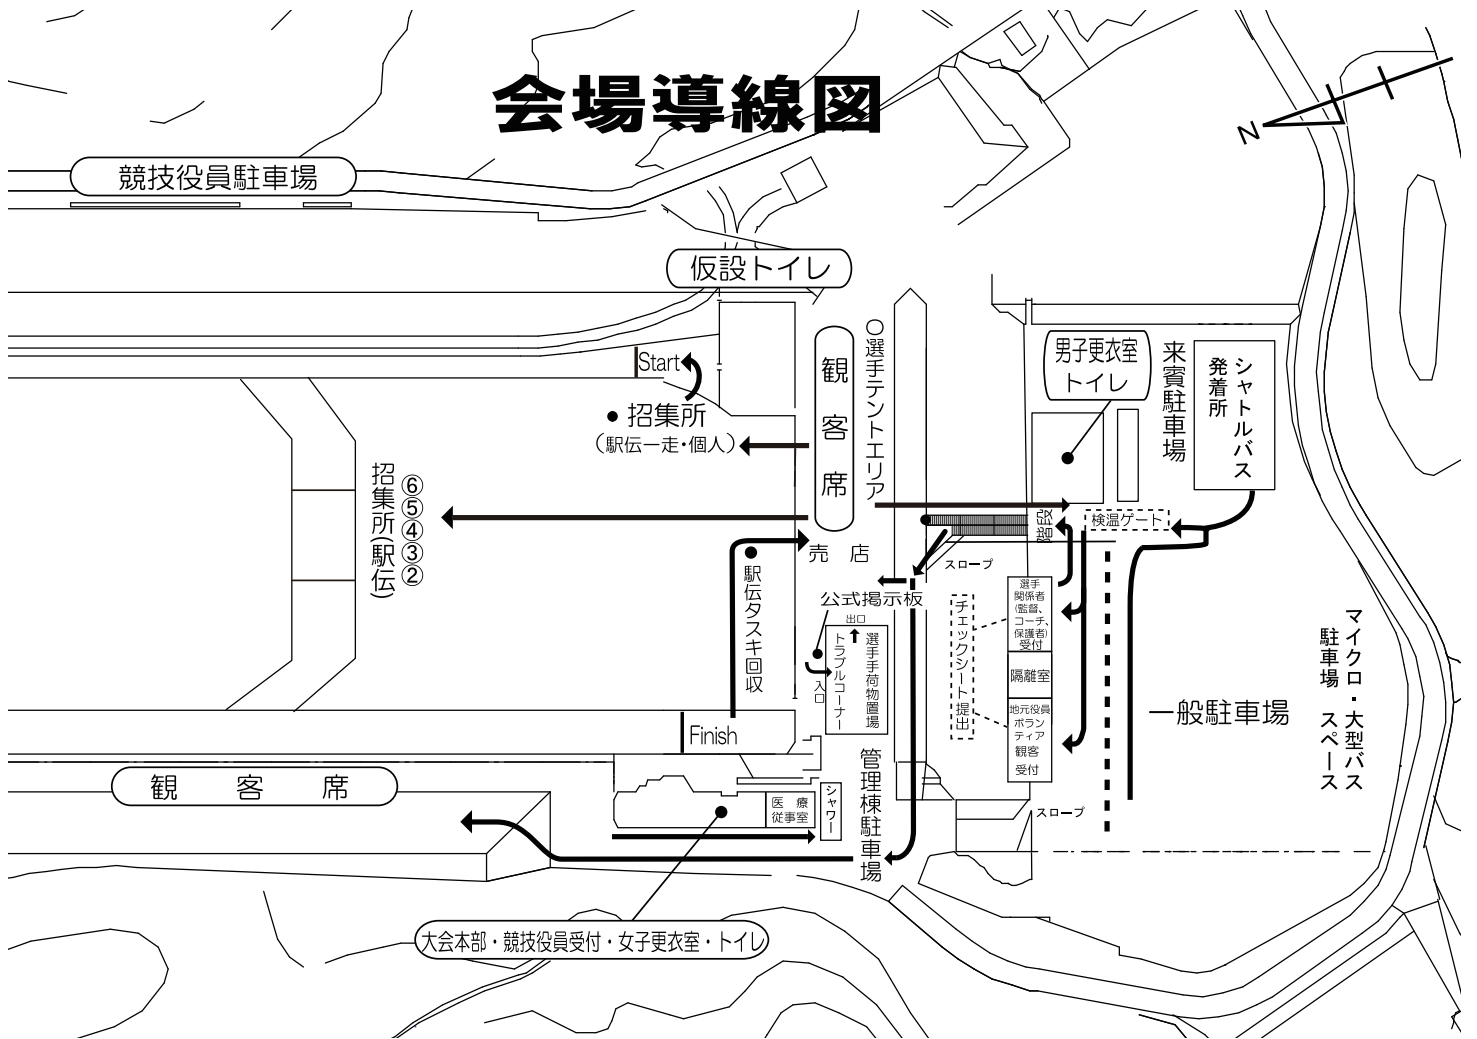

会場導線図

〈留意事項〉

1. 選手等の基本導線は上記のとおりとし、詳細は競技役員マーシャル※1にご相談ください。
2. 会場内応援可能な場所は客席のみとし、その他会場内やコース付近は選手（競技に係る事）以外立入り禁止とします。
3. 招集について
 - ・スタート 20 分前までに招集所にて招集を完了してください。
 - ・招集エリア内には選手以外立入禁止です。(厳守) なお、招集エリアまでの引率※2 は可能です。
4. 荷物の取り扱い
 - ・各自管理し、競技終了後も各自片付けてください。

※1 マーシャル … 競技会場の管理担当

※2 引率者の範囲 … 監督・コーチ・保護者